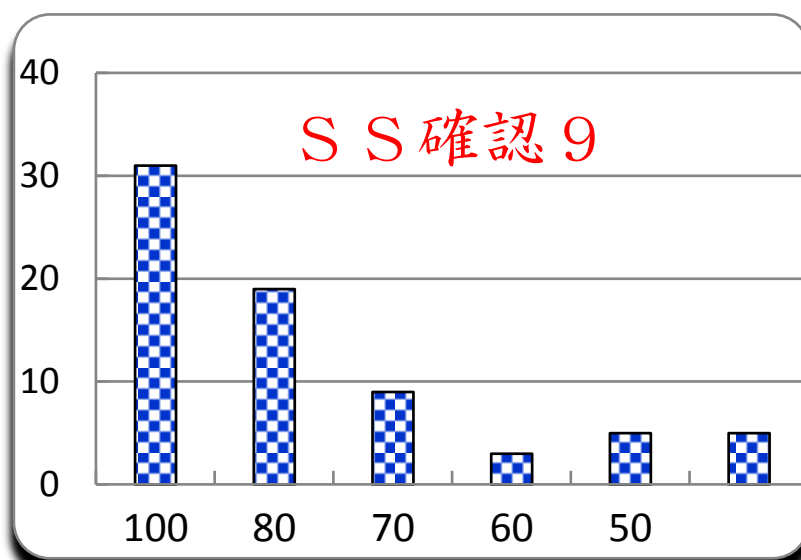

第 12 回

平成29年7月4日

参加者 72 名

平均 82.3

MAX 100

MIN 10

標準偏差 21.1

4,700 点満点

ランク	ネーム	得点	平均点	累積点	順位	保留点
1	こけ	100	83	3905	1	320
1	もちい	100	83	3890	2	500
1	いるかさん	100	83	3890	2	440
1	たおたお	100	82	3875	4	
1	のんのん	100	81	3805	5	160
1	よっす	100	80	3750	6	500
1	ほのび	100	76	3565	9	220
1	硫黄	100	75	3545	10	80
1	がってい	100	75	3510	11	100
1	o s h o	100	73	3410	12	240
1	ミッキー	100	72	3405	13	460
1	すーさん	100	70	3295	15	480
1	とうふ	100	69	3245	18	500
1	めろさん	100	69	3225	20	480
1	がっきー	100	68	3200	21	140
1	あんなまる	100	66	3090	24	120
1	A Y A	100	65	3070	25	340
1	うま	100	65	3045	26	380
1	ダッチ	100	64	3015	27	
1	クリアチン	100	64	3005	28	300
1	ひょう	100	62	2925	34	80
1	やまさ	100	60	2835	37	320
1	わたにゃん	100	60	2830	38	100
1	みんな	100	59	2795	40	60
1	しの	100	59	2785	41	80
1	なむる	100	57	2685	42	120
1	かずぼう	100	54	2525	46	