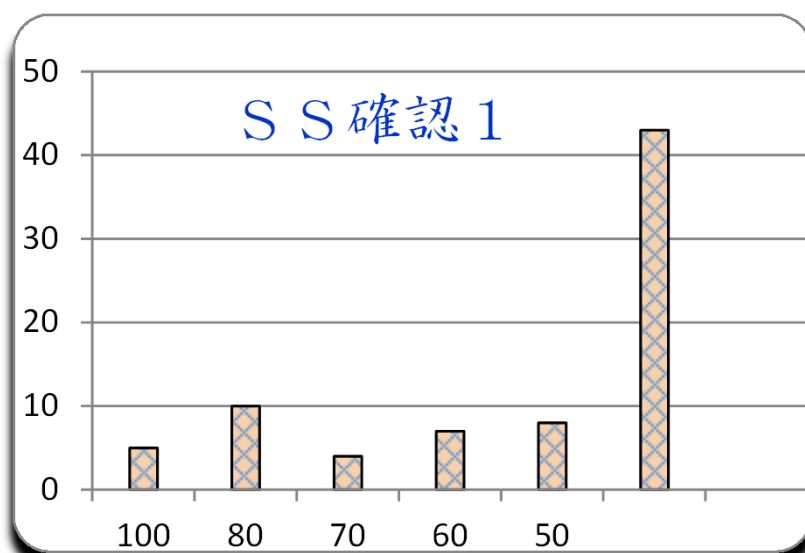

第 2 回

平成29年4月18日

参加者 77名

平均 47.7

MAX 100

MIN 10

標準偏差 25.8

300点満点

ランク	ネーム	得点	平均点	累積点	順位
1	やまさ	100	100	300	1
1	のんのん	100	100	300	1
1	鶴亀算太郎	100	100	300	1
1	A Y A	100	100	300	1
1	たおたお	100	100	300	1
6	なむる	90	90	270	6
6	t k g	90	90	270	6
6	まつ	90	90	270	6
6	ウエノサカ	90	90	270	6
6	ノダ	90	90	270	6
11	硫黄	85	85	255	11
11	よっす	85	85	255	11
11	丸亀	85	85	255	11
14	すえま	80	80	240	14
14	ダッチ	80	80	240	14
16	k a n	75	75	225	16
16	D 1	75	75	225	16
16	こけ	75	75	225	16
16	みっつん	75	75	225	16
20	すーさん	65	65	195	20
20	a i n z	65	65	195	20
22	カイ	60	60	180	22
22	カミシゲ	60	60	180	22
22	あいめい	60	60	180	22
22	りなっち	60	60	180	22
22	F F Y	60	60	180	22
27	秋桜	55	55	165	27
27	メガネ	55	55	165	27
29	ほのび	50	50	150	29