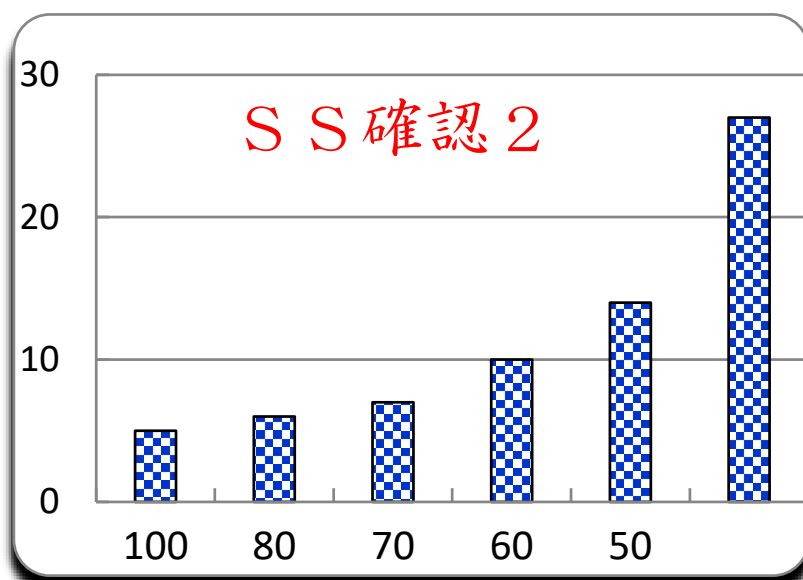

第 3 回

平成29年4月25日

参加者 69 名

平均 52.3

MAX 100

MIN 10

標準偏差 24.0

600 点満点

ランク	ネーム	得点	平均点	累積点	順位
1	のんのん	100	100	600	1
1	A Y A	100	100	600	1
1	すーさん	100	83	495	6
1	メガネ	100	78	465	8
1	N O L T Y	100	60	360	22
6	鶴亀算太郎	85	93	555	3
6	たむたむ	85	93	555	3
6	よっす	85	85	510	5
6	がってい	85	65	390	18
6	ミッキー	85	58	345	26
6	がっきー	85	55	330	28
12	ウエノサカ	75	83	495	6
12	とうふ	75	63	375	20
12	Y. D	75	43	255	44
15	硫黄	70	78	465	8
15	いるかさん	70	60	360	22
15	o s h o	70	60	360	22
15	ヤスコ	70	58	345	26
19	まつ	65	78	465	8
19	ノダ	65	78	465	8
19	丸亀	65	75	450	12
19	D 1	65	70	420	14
19	カミシゲ	65	63	375	20
19	おこめ	65	50	300	31
19	たらこ	65	45	270	39
26	ダッチ	60	70	420	14
26	こけ	60	68	405	16
26	いちご	60	50	300	31