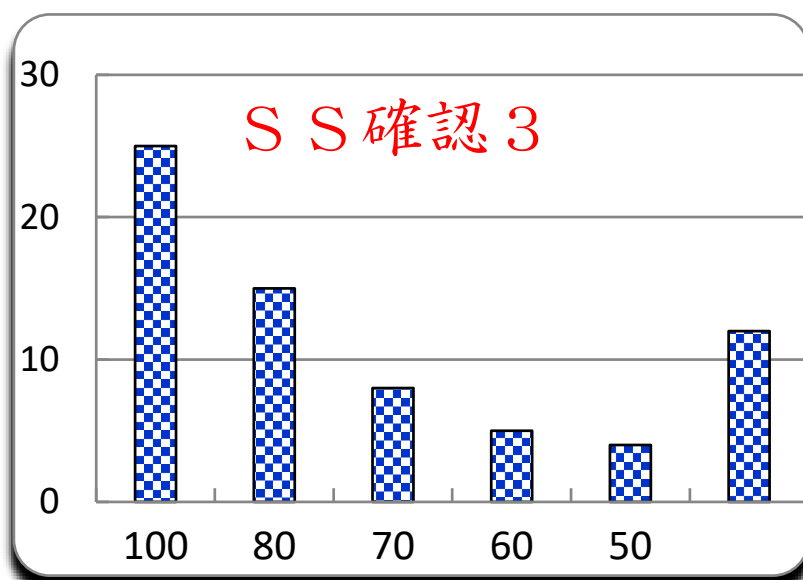

第 4 回
平成29年5月9日

参加者 69 名
 平均 75.3
 MAX 100
 MIN 10
 標準偏差 25.9

900 点満点

ランク	ネーム	得点	平均点	累積点	順位
1	のんのん	100	100	900	1
1	A Y A	100	100	900	1
1	たむたむ	100	95	855	3
1	よっす	100	90	810	4
1	硫黄	100	85	765	5
1	メガネ	100	85	765	5
1	ダッチ	100	80	720	8
1	K e n	100	80	720	8
1	すえま	100	78	705	12
1	こけ	100	78	705	12
1	がってい	100	77	690	16
1	とうふ	100	75	675	19
1	o s h o	100	73	660	20
1	ヤスコ	100	72	645	22
1	がっキー	100	70	630	24
1	やまき	100	67	600	28
1	T 3	100	67	600	28
1	t k g	100	63	570	30
1	たらこ	100	63	570	30
1	プロテイン	100	63	570	30
1	うま	100	62	555	33
1	もちい	100	60	540	34
1	ひょう	100	58	525	36
1	h a r O 3	100	55	495	41
1	Y U K I	100	45	405	49

ランク	ネーム	得点	平均点	累積点	順位
26	丸亀	90	80	720	8
26	カミシゲ	90	72	645	22
26	ミッキー	90	68	615	25
26	ほのび	90	60	540	34
26	おてもと	90	58	525	36
26	めろさん	90	58	525	36
26	はな子	90	50	450	45
26	P I K A	90	37	330	58
34	なむる	85	77	690	16
34	k a n	85	68	615	25
34	いるかさん	85	68	615	25
37	ノダ	80	78	705	12
37	D 1	80	73	660	20
37	みんな	80	58	525	36
37	とんてん。	80	40	360	55
41	すーさん	75	80	720	8
41	まつ	75	77	690	16
41	かずぼう	75	50	450	45
44	鶴亀算太郎	70	85	765	5
44	ウエノサカ	70	78	705	12
44	a i n z	70	58	525	36
44	クレアチン	70	42	375	54
44	かじゅま	70	38	345	57
49	F F Y	65	55	495	41
49	あんなまる	65	45	405	49
51	あいめい	60	53	480	43
51	おこめ	60	53	480	43
51	Y. D	60	48	435	48
54	たいちょう	55	37	330	58
54	ましこ	55	35	315	61
54	貞定	55	27	240	68
57	いちご	50	50	450	45