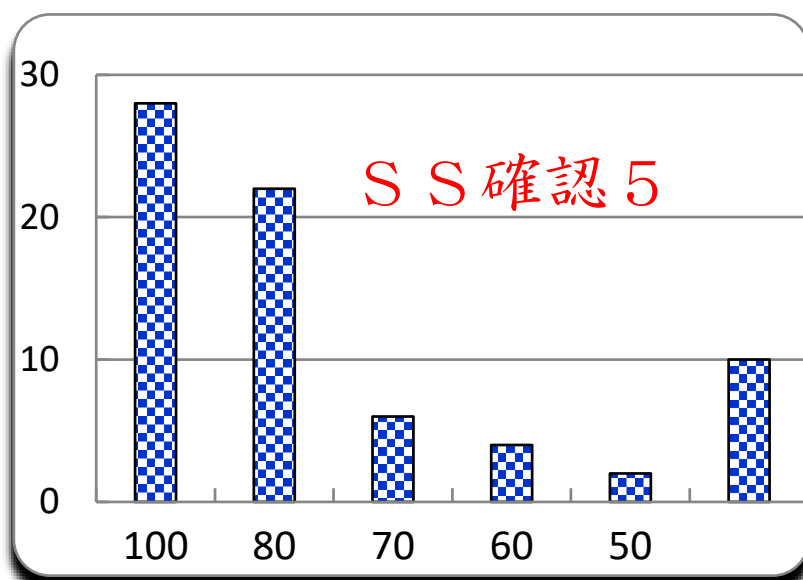

## 第 7 回

平成29年5月30日

参加者 72 名

平均 80.0

MAX 100

MIN 10

標準偏差 23.3

2,500 点満点

ランク	ネーム	得点	平均点	累積点	順位
1	こけ	100	82	2055	1
1	たむたむ	100	82	2055	1
1	のんのん	100	82	2050	3
1	いるかさん	100	81	2015	4
1	すーさん	100	79	1970	5
1	硫黄	100	79	1965	6
1	T3	100	78	1950	7
1	ミッキー	100	77	1915	8
1	がってい	100	74	1840	10
1	もちい	100	74	1840	10
1	ノダ	100	72	1805	12
1	よっす	100	68	1710	16
1	すえま	100	68	1705	17
1	がっキー	100	67	1680	20
1	めろさん	100	67	1675	21
1	いちご	100	66	1655	23
1	ダッチ	100	65	1620	24
1	A Y A	100	64	1600	26
1	ひょう	100	62	1545	29
1	おこめ	100	61	1530	31
1	プロテイン	100	61	1520	33
1	しの	100	56	1405	36
1	わたにゃん	100	56	1395	39
1	m i k a n	100	47	1165	52
1	りすけ	100	43	1075	59
1	T O M Y	100	40	1000	62
1	ましこ	100	34	840	68