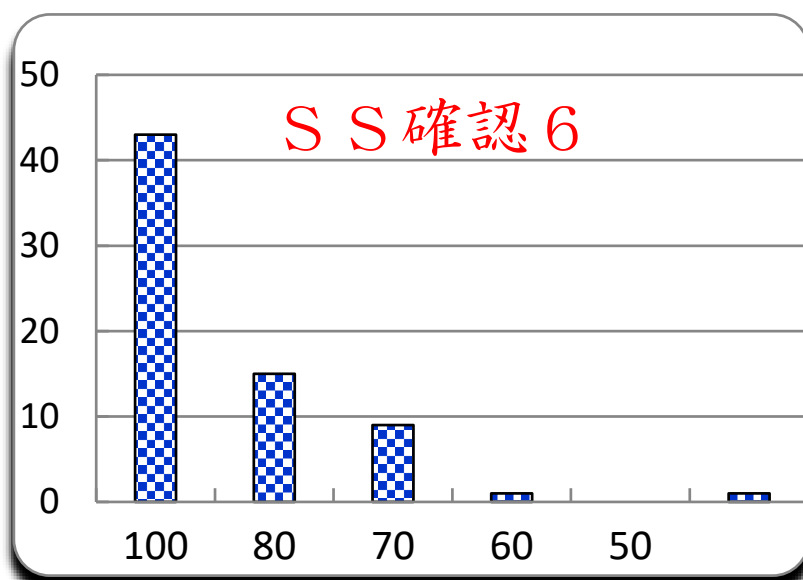

第 8 回

平成29年6月6日

参加者 69 名

平均 90.9

MAX 100

MIN 45

標準偏差 12.8

2,800 点満点

ランク	ネーム	得点	平均点	累積点	順位
1	こけ	100	84	2355	1
1	たむたむ	100	84	2355	1
1	のんのん	100	84	2350	3
1	いるかさん	100	83	2315	4
1	すーさん	100	81	2270	5
1	硫黄	100	81	2265	6
1	T3	100	80	2250	7
1	ミッキー	100	79	2215	8
1	oshō	100	79	2215	8
1	がってい	100	76	2140	10
1	もちい	100	76	2140	10
1	ノダ	100	75	2105	12
1	たらこ	100	75	2090	13
1	うま	100	74	2075	14
1	ほのび	100	74	2065	15
1	よっす	100	72	2010	16
1	すえま	100	72	2005	17
1	とうふ	100	71	2000	18
1	メガネ	100	71	1990	19
1	がっキー	100	71	1980	20
1	めろさん	100	71	1975	21
1	tkg	100	70	1960	22
1	いちご	100	70	1955	23
1	ダッチ	100	69	1920	24
1	ヤスコ	100	68	1915	25
1	ウエノサカ	100	68	1900	26
1	A Y A	100	68	1900	26