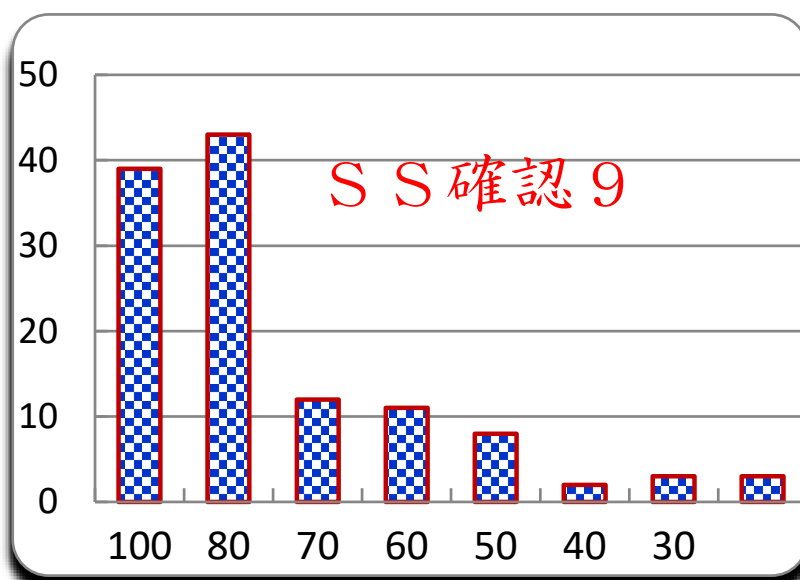

第 12 回

平成30年7月3日

参加者 123 名

平均 81

MAX 100

MIN 10

標準偏差 20.1

5,700 点満点

ランク	ネーム	得点	累積点	順位	課題	60Q
1	よつば	100	5460	1	360	400
1	かたくりこ	100	5460	1	400	360
1	木石	100	5455	3	400	400
1	エビちゃん	100	5355	4	400	400
1	S K せん R	100	5350	5	360	400
1	ジュピター	100	5300	6	360	380
1	ケルベロス	100	5070	7	400	400
1	ふゆか	100	4755	10	400	320
1	ホジッチ	100	4515	14	320	240
1	m a r e a	100	4470	15	400	320
1	ヴァヒド	100	4356	17	360	
1	やま	100	4320	18	400	360
1	ブラック	100	4305	19	360	60
1	ちきゅう	100	4230	22	400	
1	りんご	100	4140	25	400	
1	キリン	100	4095	27	400	160
1	水面	100	4050	30	400	160
1	タロ	100	4015	31	400	
1	抹茶	100	4005	32	360	340
1	b r e a d	100	3975	33	360	
1	トリシア	100	3970	34	400	160
1	レモン	100	3960	35	360	400
1	山梅	100	3885	38	400	
1	なめこ	100	3775	41	400	380
1	かぶとむし	100	3700	45		
1	わに	100	3695	47	400	220
1	田畑もみじ	100	3530	56	360	400
1	かんとく	100	3460	60	360	