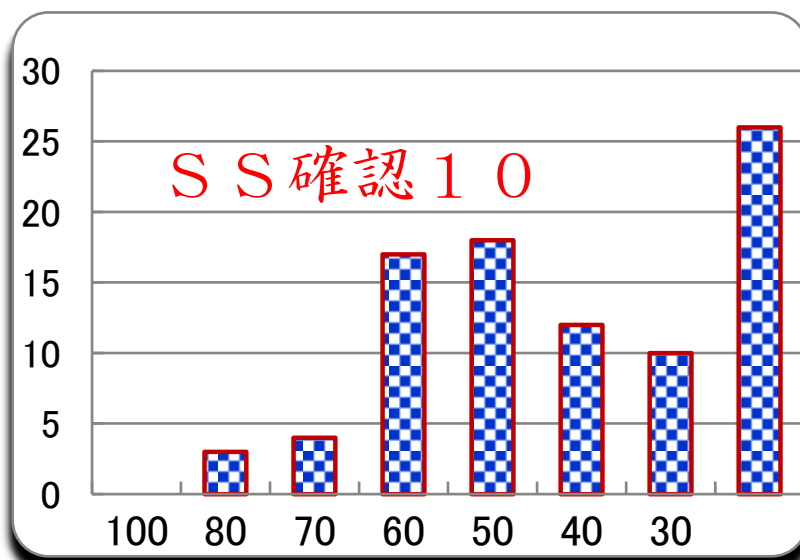

第 14 回

平成30年7月17日

参加者 119 名

平均 42

MAX 85

MIN 5

標準偏差 17.0

7,000 点満点

ランク	ネーム	得点	累積点	順位	課題	60Q
1	木石	85	6610	3	400	400
1	エビちゃん	85	6510	4	400	400
3	SKせんR	80	6240	6	360	400
4	SP	75	5640	8	400	400
4	ペソ	75	5565	10	320	280
6	かたくりこ	70	6620	2	400	360
6	たゆう	70	3805	71	320	160
8	よつば	65	6655	1	360	400
8	ホジッチ	65	5560	11	320	240
8	りんご	65	5185	17	400	
8	ならか	65	4060	59	400	80
8	あおき	65	3930	65	400	
8	オルガ	65	3610	83	360	
8	桐間773	65	3580	87	0	
8	あか	65	3360	93	360	20
8	HERK	65	2710	114	0	
17	ポプテ	60	5090	20	360	
17	るる	60	5030	21	400	400
17	ギャラドス	60	4800	26	360	80
17	NAA	60	4530	36	360	260
17	bread	60	4455	37	360	
17	にたまご	60	3895	67	320	
17	its	60	3795	72	400	
17	sugit	60	3670	79	400	
25	ブラック	55	5270	15	360	60
25	長瀏弱し	55	4990	22	360	
25	かつどん	55	4545	35	360	
25	たか	55	4455	37	400	60