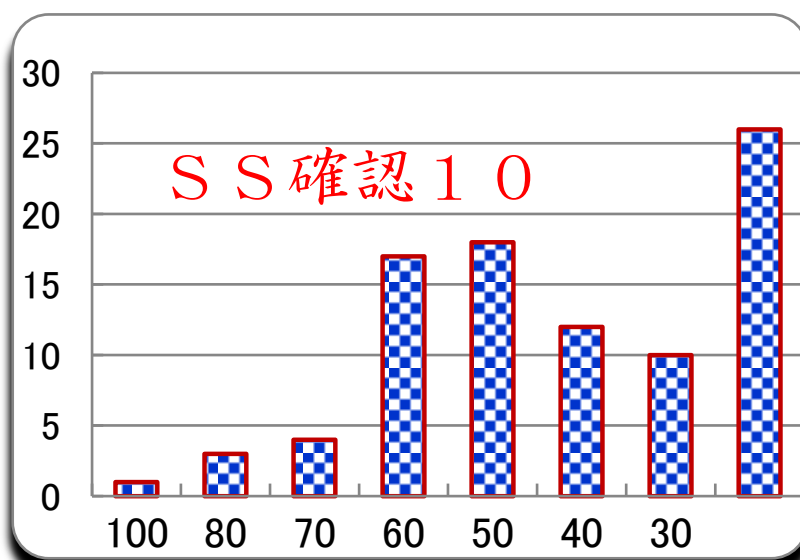

第 14 回

平成30年7月17日

参加者 120 名

平均 42

MAX 100

MIN 5

標準偏差 17.7

7/24更新

7,000 点満点

ランク	ネーム	得点	累積点	順位	課題	60Q
1	ジュピター	100	6550	4	360	380
2	木石	85	6610	3	400	400
2	エビちゃん	85	6510	5	400	400
4	SKせんR	80	6240	6	360	400
5	SP	75	5640	10	400	400
5	ペソ	75	5625	11	320	340
7	かたくりこ	70	6620	2	400	360
7	たゆう	70	4025	66	320	380
9	よつば	65	6695	1	400	400
9	ホジッチ	65	5700	9	320	380
9	りんご	65	5545	14	400	360
9	ならか	65	4140	64	400	160
9	オルガ	65	3990	69	360	380
9	あおき	65	3930	73	400	
9	桐間773	65	3580	92	0	
9	あか	65	3500	95	360	160
9	HERK	65	2710	116	0	
18	ポプテ	60	5090	20	360	
18	るる	60	5030	22	400	400
18	ギャラドス	60	4800	29	360	80
18	bread	60	4735	31	360	280
18	NAA	60	4650	36	360	380
18	にたまご	60	3895	76	320	
18	its	60	3795	83	400	
18	sugit	60	3670	87	400	
26	ブラック	55	5590	12	360	380
26	長瀏弱し	55	4990	23	360	
26	かつどん	55	4625	38	360	80

問1～14は正解数のみ

28名