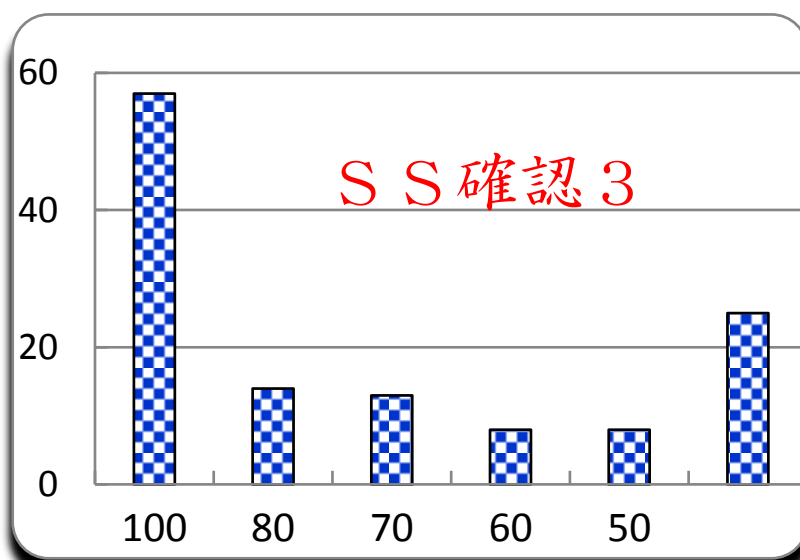

第 4 回

平成30年5月8日

参加者 125 名

平均 75.6

MAX 100

MIN 10

標準偏差 32.0

900 点満点

ランク	ネーム	得点	平均点	累積点	順位	備考
1	木石	100	100	900	1	5
1	長谷川くん	100	100	900	1	5
1	生生星	100	100	900	1	5
1	よつば	100	100	900	1	5
1	ホーリー	100	100	900	1	4
1	ふゆか	100	100	900	1	5
1	たまねぎ	100	100	900	1	5
1	ジュピター	100	100	900	1	4
1	ジャタス	100	100	900	1	1
1	ケルベロス	100	100	900	1	5
1	かたくりこ	100	100	900	1	5
1	SHUN	100	100	900	1	4
1	KWM89	100	100	900	1	5
1	ほくさい	100	97	870	14	4
1	ペソ	100	97	870	14	4
1	ポプテ	100	95	855	16	5
1	ジェイミー	100	95	855	16	1
1	ギャラドス	100	95	855	16	4
1	るる	100	93	840	20	5
1	ブラック	100	92	825	22	4
1	ハリル	100	92	825	22	5
1	marea	100	92	825	22	5
1	bread	100	92	825	22	4
1	けいすけ	100	90	810	26	5
1	SP	100	90	810	26	4
1	長瀏弱し	100	87	780	29	5
1	水面	100	87	780	29	5
1	SKせんR	100	87	780	29	5