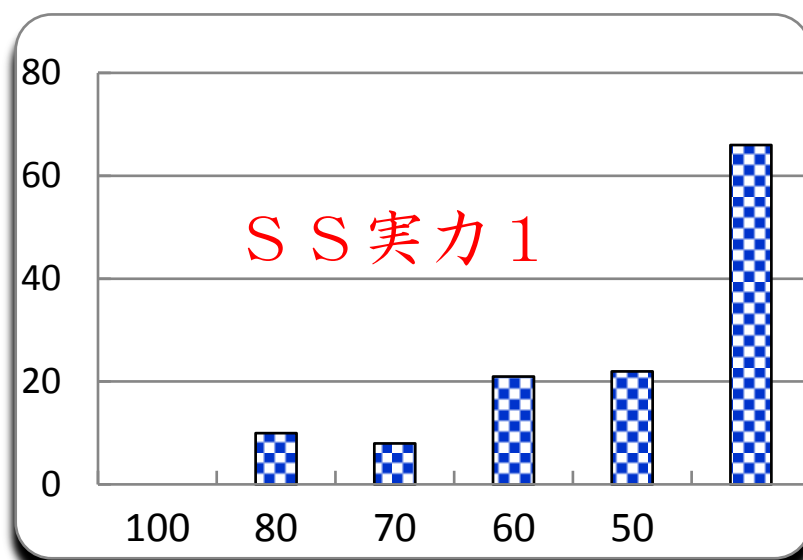

第 5 回

平成30年5月15日

参加者 127 名

平均 46

MAX 95

MIN 5

標準偏差 22.0

1,900 点満点

ランク	ネーム	得点	平均点	累積点	順位	備考
1	よつば	95	100	1850	1	5
1	かたくりこ	95	100	1850	1	5
1	SKせんR	95	87	1730	6	5
4	木石	90	100	1800	3	5
4	ジュピター	90	100	1800	3	4
6	たまねぎ	85	100	1750	5	5
7	ペソ	80	97	1670	7	4
7	SP	80	90	1610	9	4
7	レモン	80	42	1175	40	1
7	ハイオク	80	25	950	73	
11	ケルベロス	75	100	1650	8	5
11	けいすけ	75	90	1560	10	5
11	おむらいす	75	85	1515	13	5
11	たゆう	75	58	1275	33	3
15	ちきゅう	70	78	1405	22	5
15	エビちゃん	70	78	1405	22	5
15	桐間773	70	72	1345	25	5
15	カラス	70	50	1150	43	4
19	ふゆか	65	100	1550	11	5
19	ほくさい	65	97	1520	12	4
19	ポプテ	65	95	1505	14	5
19	ギャラドス	65	95	1505	14	4
19	るる	65	93	1490	17	5
19	ブラック	65	92	1475	18	4
19	ホジッチ	65	77	1340	27	5
19	影楼	65	67	1250	35	5
19	トリシア	65	67	1250	35	5
19	sugit	65	63	1220	37	5