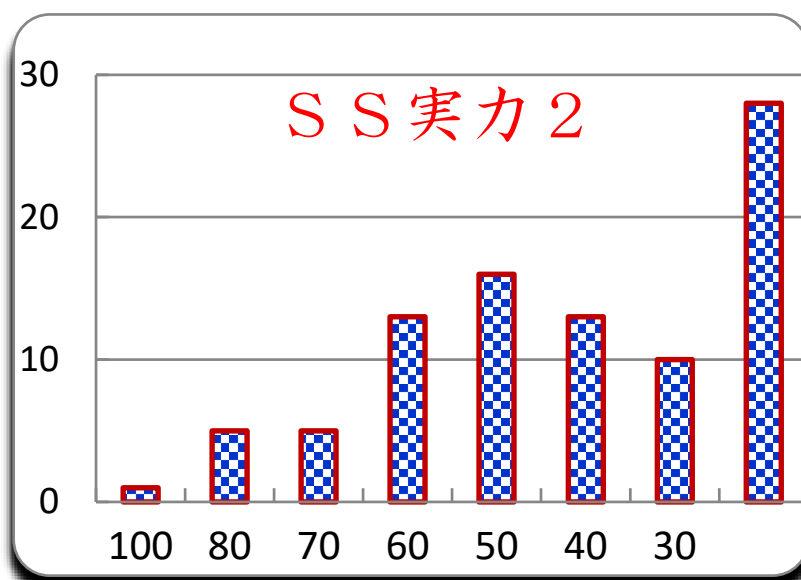

第 9 回

平成30年6月12日

参加者 122 名

平均 42

MAX 100

MIN 10

標準偏差 19.0

中央値 38.0

4,000 点満点

ランク	ネーム	得点	累積点	順位	課題	60Q
1	エビちゃん	100	3655	6		400
2	SKせんR	95	3780	4	360	400
3	木石	90	3800	1		380
4	よつば	85	3800	1	360	400
4	かたくりこ	85	3800	1	400	20
6	ジュピター	80	3660	5		260
7	ホジッチ	75	3055	16	320	160
7	りんご	75	2840	27		
9	ヴァヒド	70	3140	15		
9	影楼	70	2645	39		
9	清少納言	70	2525	40		
12	ケルベロス	65	3400	7		
12	おむらいす	65	3265	8		
12	ふゆか	65	3255	9	400	320
12	SP	65	3245	10		300
12	ハリル	65	2980	19	360	400
12	ハーデス	65	2475	44		
12	わに	65	2265	64		
19	けいすけ	60	3215	11		340
19	ポプテ	60	3205	12		
19	ギャラドス	60	3165	14		80
19	長瀨弱し	60	2905	23		
19	ピピック	60	2365	51		
19	めんま	60	2170	69		
25	生生星	55	2955	20		100
25	トリシア	55	2855	26		20
25	紘子	55	2715	31		
25	おかゆ	55	2490	43		